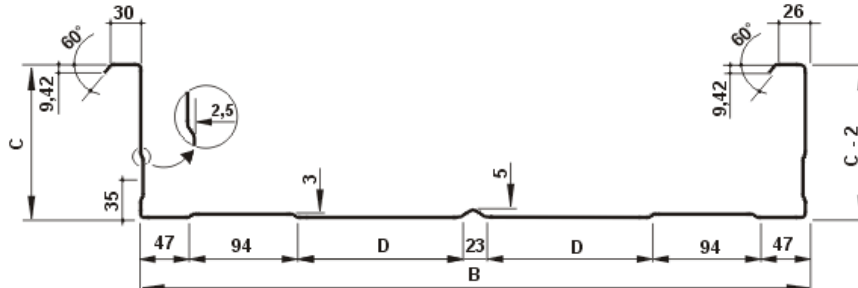

Výrobní rozměry od 2 do 12 bm.

Standardní barva RAL 9010 a RAL 9002 a ostatní dle možností

Ceny jsou platné od 18.4.2008 do vydání nového ceníku

TECHNIKA TRADE s.r.o. Boršice 719, 687 09 Boršice

e-mail : prodej@plechova-strecha.cz

B - celková šířka	>>	500 mm	600 mm
C - celková výška	>>	90/100/110/120/130/140/150	90/100/110/120/130/140/150
D - šířka prolisu	>>	97 mm	147 mm

Příklady možností použití

TECHNIKA TRADE s.r.o. Boršice 719, 687 09 Boršice