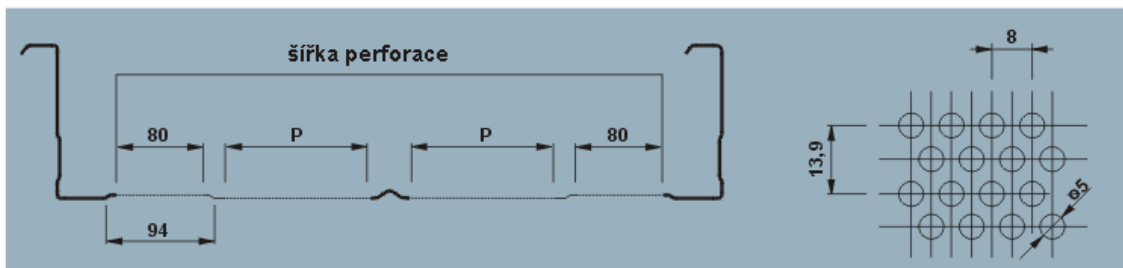

Výrobní rozměry od 2 do 12 bm.

Standardní barva RAL 9010 a RAL 9002 a ostatní dle možností

Ceny jsou platné od 18.4.2008 do vydání nového ceníku

TECHNIKA TRADE s.r.o. Boršice 719, 687 09 Boršice

e-mail : prodej@plechova-strecha.cz

B - celková šířka	>>	500 mm	600 mm
C - celková výška	>>	90/100/110/120/130/140/150	90/100/110/120/130/140/150
D - šířka prolisu	>>	97 mm	147 mm

Příklady možností použití

TECHNIKA TRADE s.r.o. Boršice 719, 687 09 Boršice