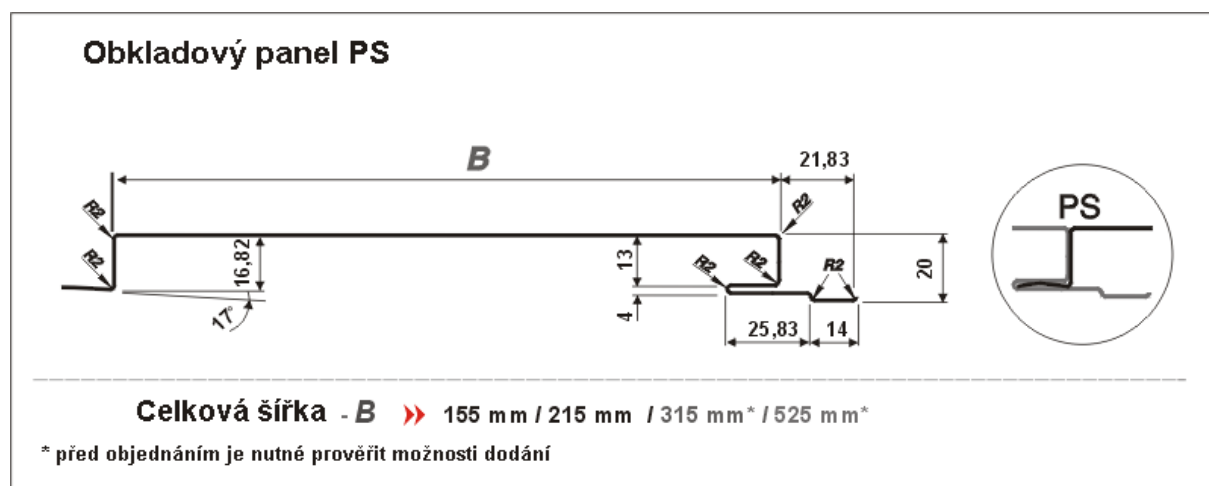

FASÁDNÍ OBKLADOVÉ PANELE

Mají uplatnění jako vnitřní nebo venkovní obklad stěn hal, skladů nebo supermarketů.

Moderní a levný systém obkladů umožňuje dodatečnou tepelnou izolaci stěn se skrytým kotvením.

Kotví se do dřevěného nebo ocelového roštu jak ve vertikálním, tak v horizontálním směru.

Výhody :

- nízká hmotnost
- dlouhá životnost
- estetický vzhled
- jednoduchá a rychlá montáž

Ceník fasádních obkladových panelů

Název Rozměr	lesk		mat	
	bez DPH Kč/m²	s DPH Kč/m²	bez DPH Kč/m²	s DPH Kč/m²
Panel PS 525 / 0,7 mm	332,00	395,10	x	x
Panel PS 315 / 0,5 mm	275,00	327,30	287,00	341,50
Panel PS 315 / 0,7 mm	367,00	436,70	x	x
Panel PS 215 / 0,5 mm	306,00	364,10	319,00	379,60
Panel PS 215 / 0,7 mm	409,00	486,70	x	x
Panel PS 155 / 0,5 mm	343,00	408,20	359,00	427,20
Panel PS 155 / 0,7 mm	459,00	546,20	x	x

Výrobní rozměry od 0,5 do 8 bm.

Ceny jsou platné od 18.4.2008 do vydání nového ceníku

TECHNIKA TRADE s.r.o. Boršice 719, 687 09 Boršice

e-mail : prodej@plechova-strecha.cz

www.plechova-strecha.cz

Telefon : 573 902 322, 602 540 876, 724 332 727, fax 572 501 327, 602 757 376