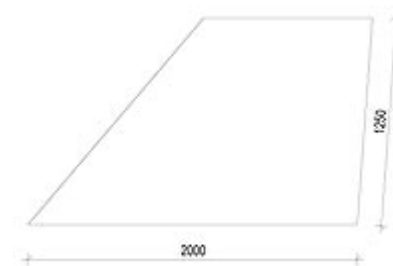

Plechý v tabulích pozinkované

Povrchová úprava	Tloušťka (mm)	M.j.	Rozměr (mm)	Cena bez DPH Kč/tab	Cena s DPH Kč/tab
Pozinkovaný	0,5	tabule	1000x2000	291,40	346,80
		tabule	1250x2000	379,90	452,10
	0,6	tabule	1000x2000	363,70	432,80
		tabule	1250x2000	454,60	541,00
	0,7	tabule	1000x2000	411,70	489,90
		tabule	1250x2000	509,10	605,80
	0,8	tabule	1000x2000	465,50	553,90
		tabule	1250x2000	573,60	682,60
	1,0	tabule	1000x2000	581,40	691,90
		tabule	1250x2000	715,60	851,60
	1,25	tabule	1000x2000	694,20	826,10
		tabule	1250x2000	857,60	1020,50
	1,5	tabule	1000x2000	770,20	916,50
		tabule	1250x2000	1019,00	1212,60
	2,0	tabule	1000x2000	1027,00	1222,10
		tabule	1250x2000	1266,20	1506,80

Plechý v tabulích aluzinkové

Povrchová úprava	Tloušťka (mm)	M.j.	Rozměr (mm)	Cena bez DPH Kč/tab	Cena s DPH Kč/tab
Aluzinkový	0,5	tabule	1250x2000	397,50	473,00
	0,7	tabule	1250x2000	517,40	615,70

Plechý v tabulích polakované

Povrchová úprava	Tloušťka (mm)	M.j.	Rozměr (mm)	Cena bez DPH Kč/tab	Cena s DPH Kč/tab
Polyester lesk	0,5	tabule	1250x2000	451,90	537,80
	0,7	tabule	1250x2000	650,20	773,70
Polyester mat	0,5	tabule	1250x2000	488,80	581,70
Pural	0,5	tabule	1250x2000	540,40	643,10

Plechý v tabulích je možné opatřit ochrannou fólií za příplatek :
16 Kč/tabuli 1000x2000 mm a 20 Kč/tabuli 1250x2000 mm bez DPH

Ceny jsou platné od 30.7.2007 do vydání nového ceníku.

TECHNIKA TRADE s.r.o. Boršice 719, 687 09 Boršice

e-mail : prodej@plechova-strecha.cz

www.plechova-strecha.cz

Telefon : 602 540 876, 724 332 727, fax 572 501 327, 602 757 376