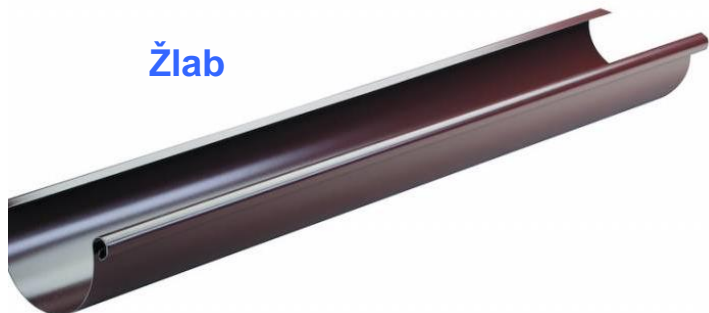

OKAPOVÝ SYSTÉM

Okapový systém je konstruován s ohledem na jednoduchost montáže s důrazem na maximální a dokonalé odvodnění střechy.

Je vyrobený z pozinkovaného plechu, který je oboustranně polakovaný puralem o síle 50 mikronů, který zaručuje vysokou odolnost proti UV záření a korozi.

Barevné možnosti :

Pural (50 mikronů)

RAL 8004 CIHLOVÁ	RR 029 ⁽¹⁾ VIŠŇOVÁ	RAL 8017 HNĚDÁ
RAL 7024 GRAFITOVÁ	RAL 9010 SNĚHOVĚ BÍLÁ	RAL 9005 ČERNÁ

Náhled barev je pouze orientační

Výběr vhodného systému

Žlab

Svodová roura

Žlabové čelo

Žlabový hák kombi krátký

Žlabový hák střední

Žlabový hák dlouhý

Žlabový kotlík

Kolínko 60 st.

Objímka svodu