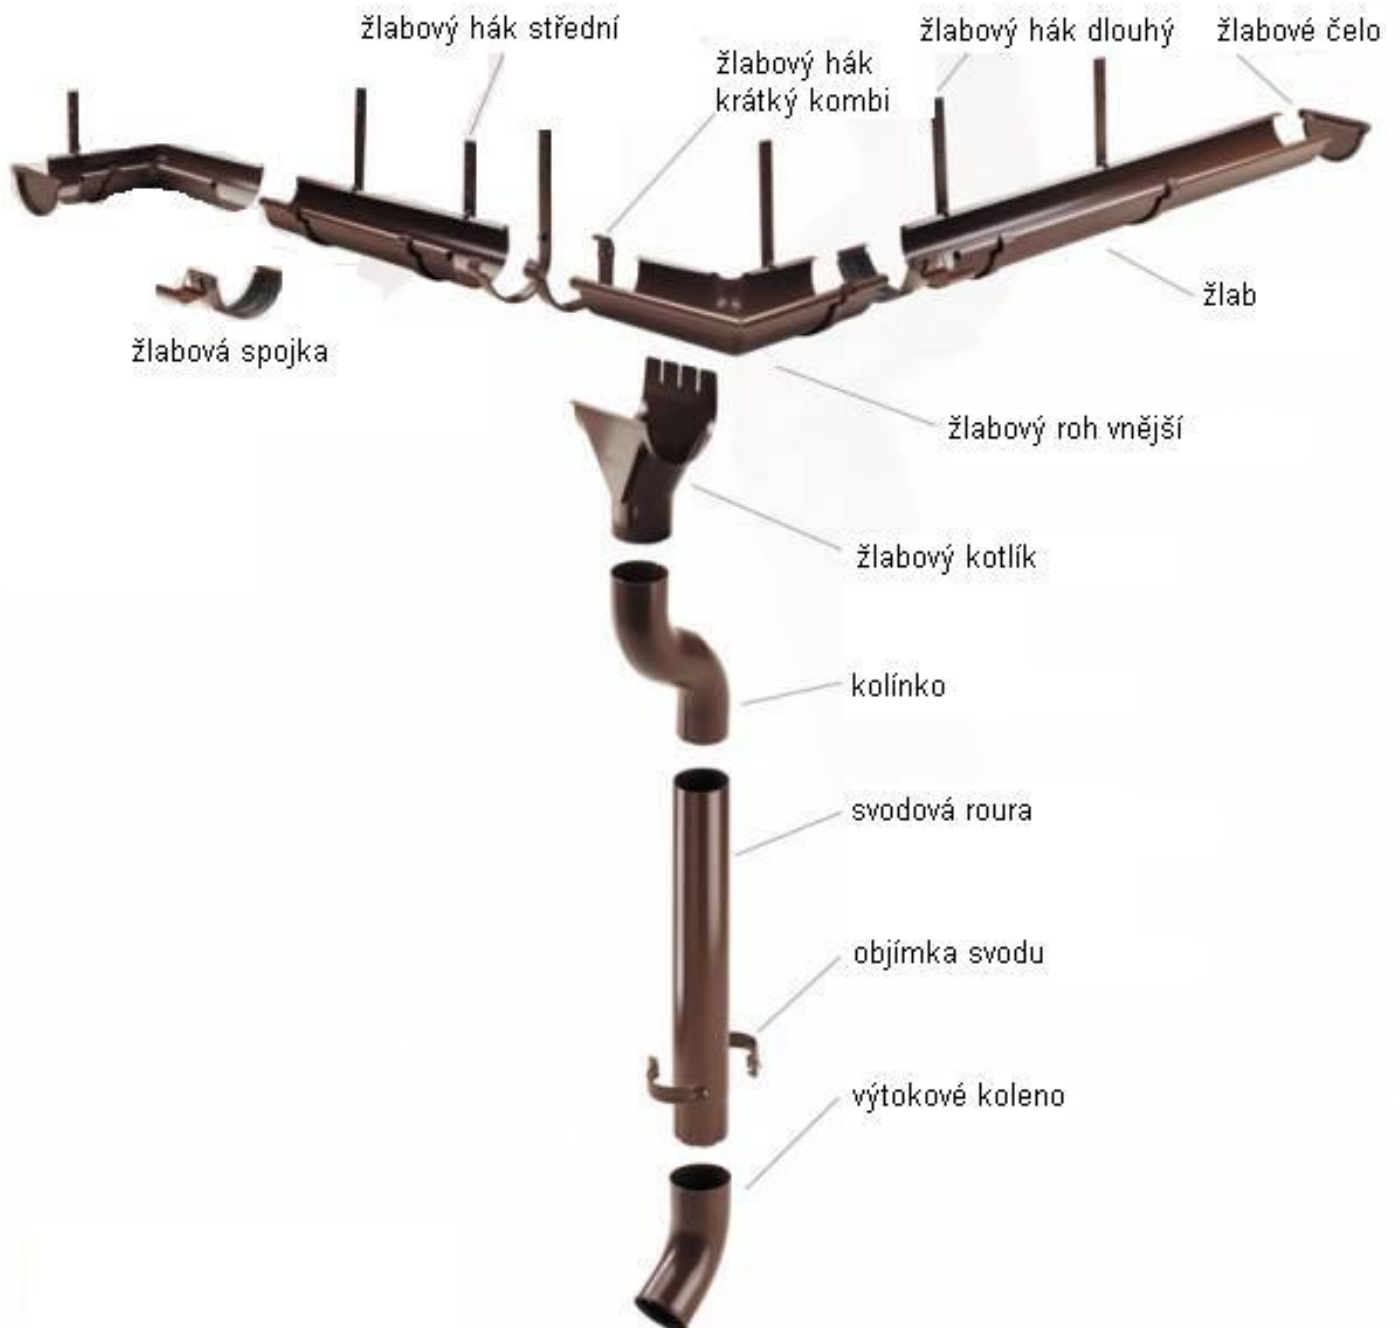

OKAPOVÝ SYSTÉM

Okapový systém je konstruován s ohledem na jednoduchost montáže s důrazem na maximální a dokonalé odvodnění střechy.

Je vyrobený z pozinkovaného plechu, který je oboustranně polakovaný puralem o síle 50 mikronů, který zaručuje vysokou odolnost proti UV záření a korozi.

Barevné možnosti :

Pural (50 mikronů)

RAL 8004 CIHLOVÁ	RR 029 ⁽¹⁾ VIŠŇOVÁ	RAL 8017 HNĚDÁ
RAL 7024 GRAFITOVÁ	RAL 9010 SNĚHOVĚ BÍLÁ	RAL 9005 ČERNÁ

Náhled barev je pouze orientační

Výběr vhodného systému

Žlab

Svodová roura

Žlabové čelo

Žlabový hák kombi krátký

Žlabový hák střední

Žlabový hák dlouhý

Žlabový kotlík

Kolínko 60 st.

Objímka svodu

Kotva objímky komplet

Žlabový roh vnitřní 90 st.

Žlabový roh vnitřní 135 st.

Žlabový roh vnější 90 st.

Žlabový roh vnější 135 st.

Mezikus svodové roury

Odbočka svodu 60 st.

Výtokové koleno