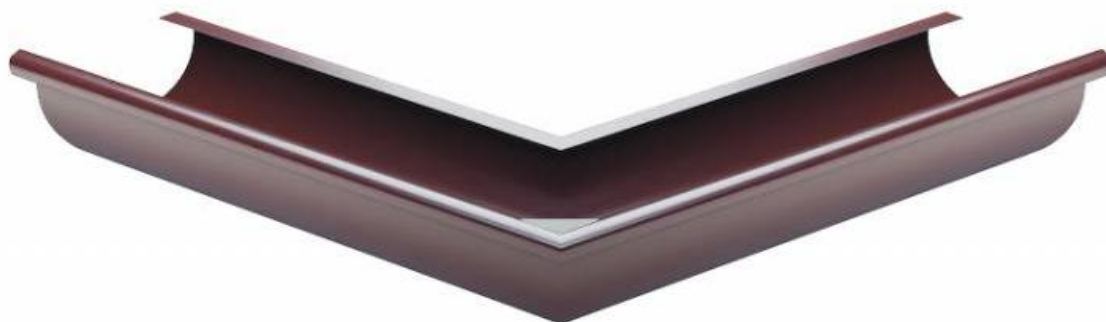

OKAPOVÝ SYSTÉM

Okapový systém je konstruován s ohledem na jednoduchost montáže s důrazem na maximální a dokonalé odvodnění střechy.

Je vyrobený z pozinkovaného plechu, který je oboustranně polakovaný puralem o síle 50 mikronů, který zaručuje vysokou odolnost proti UV záření a korozi.

Svodová roura

Žlabové čelo

Žlabový hák kombi krátký

Žlabový hák střední

Žlabový hák dlouhý

Žlabový kotlík

Kolínko 60 st.

Objímka svodu

Kotva objímky komplet

Žlabový roh vnitřní 90 st.

Žlabový roh vnitřní 135 st.

Žlabový roh vnější 90 st.

Žlabový roh vnější 135 st.

Mezikus svodové roury

Odbočka svodu 60 st.

Výtokové koleno

Žlabová spojka

Fotogalerie a příklady možností použití