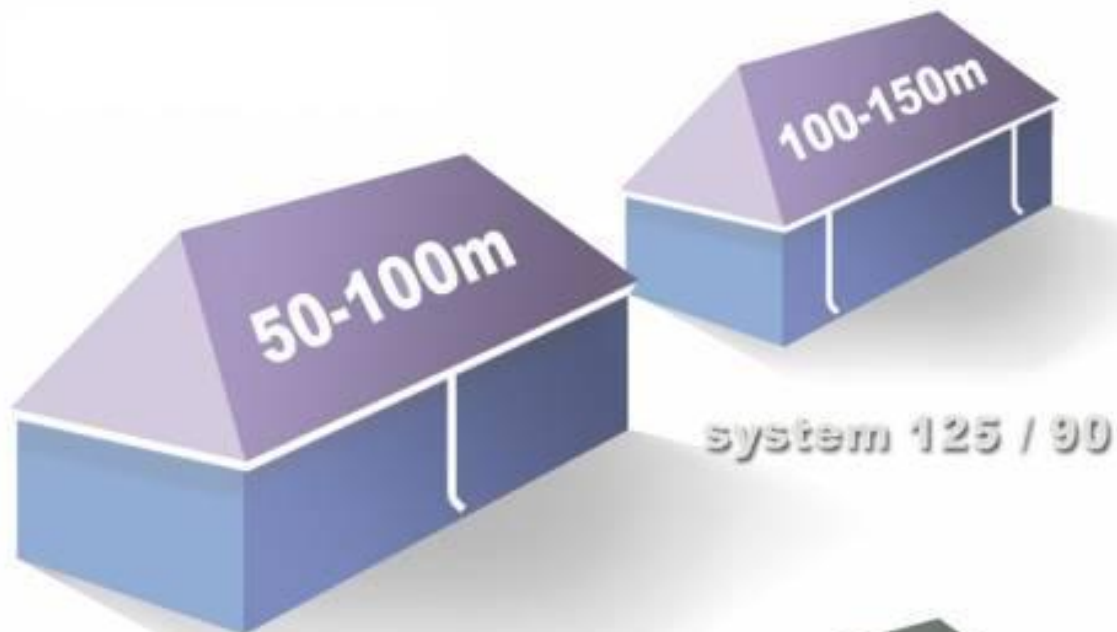

Barevné možnosti :

Pural (50 mikronů)

RAL 8004 CIHLOVÁ	RR 029 ⁽¹⁾ VIŠŇOVÁ	RAL 8017 HNĚDÁ
RAL 7024 GRAFITOVÁ	RAL 9010 SNĚHOVĚ BÍLÁ	RAL 9005 ČERNÁ

Náhled barev je pouze orientační

Výběr vhodného systému

Žlab